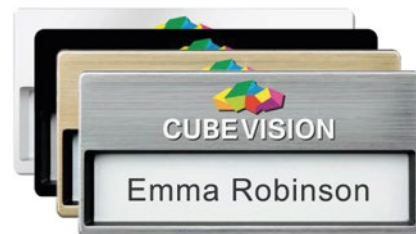

- Gedrukt op zeer flexibel vinyl
- Hecht aan vrijwel elke vezelstructuur
- Geschikt voor eenmalig gebruik

Personalisatie: Full Colour Print

Kleuren: ○

Badge Chalkboard

- Herbruikbare naambadge op schoolbord
- Voeg uw naam of bericht toe met een vloeibare krijtpen
- De naam kan eenvoudig worden verwijderd

Personalisatie: Full Colour Print

Kleuren: ●

Badge Oliver

- Herbruikbare naambadges voor elk evenement
- Op een kaartje kunt u uw eigen naam plaatsen
- Met magnetische bevestiging

Personalisatie: Full Colour Print, Gravure

Kleuren: ○ ● ● ●

Badge Company Pass

- Verkrijgbaar in 54 x 85 mm of 70 x 100 mm, gemaakt van gerecycled plastic
- Individuele opties: naam, QR-code, barcode
- Extra accessoires: reel of lanyard

Personalisatie: Full Colour Print

Kleuren: ○

Table Name Plate Chalkboard

- Herbruikbare naambadge op schoolbord
- Gemaakt van plexiglas
- Schrijfvlak: 210 x 60 mm

Personalisatie: Full Colour Print

Kleuren: ●

Table Name Plate Whiteboard

- Herbruikbare whiteboard-naambadge
- Gemaakt van plexiglas
- Schrijfvlak: 210 x 60 mm.